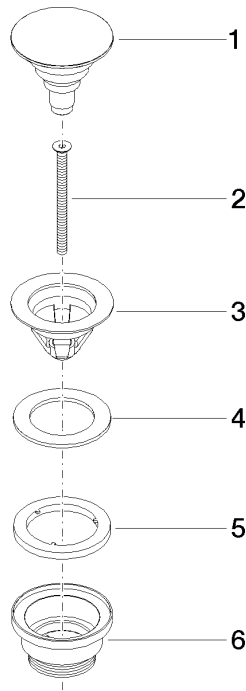

10 125 970

Compatibile con: IMO, LULU, MADISON,
MEM, TARA, CL.1, LISSÉ, VAIA, META,
CYO

	Champagne (Oro 22k)	10 125 970-47
	Cromato	10 125 970-00
	Platinato spazzolato	10 125 970-06
	Platinato	10 125 970-08
	Ottone (Oro 23k)	10 125 970-09
	Dark Chrome	10 125 970-19
	Light Gold	10 125 970-26
	Light Gold spazzolato	10 125 970-27
	Ottone spazzolato (Oro 23k)	10 125 970-28
	Nero opaco	10 125 970-33
	platinato / platinato opaco	10 125 970-36
	Ottone / Ottone spazzolato (Oro 23k)	10 125 970-38
	Bronzo spazzolato	10 125 970-42
	Champagne spazzolato (Oro 22k)	10 125 970-46
	Cromo spazzolato	10 125 970-93
	Dark Platinum spazzolato	10 125 970-99

Piletta con chiusura a scatto 1 1/4" - Champagne (Oro 22k)

IMO

10 125 970

Solamente per lavabo con troppopieno.

10 125 970

mm [inches]

10 125 970

Parts for other
finishes can be found
here: Cromato

Elenco delle parti di ricambio

N.	Codice articolo	Denominazione	Quantità necessaria	Tempo di produzione
1	04 31 20 096 00-47	tappo	1	-
Il pezzo di ricambio non può più essere ordinato, si prega di ordinare l'articolo sostitutivo				
2	09 30 30 179 90	vite	1	2
3	09 11 01 038-47	tazza	1	60
4	09 14 05 061 90	guarnizione	1	2
5	09 14 03 153 90	guarnizione	1	2
6	09 11 10 156-47	attacco	1	60