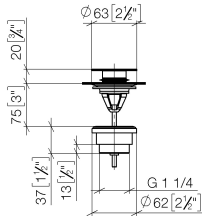

Piletta con chiusura a scatto 1 1/4" - Champagne (Oro 22k)

IMO

10 125 970

Solamente per lavabo con troppopieno.

10 125 970

mm [inches]

10 125 970

Parts for other
finishes can be found
here: Cromato

Elenco delle parti di ricambio

N.	Codice articolo	Denominazione	Quantità necessaria	Tempo di produzione
1	04 31 20 096 00-47	tappo	1	-
Il pezzo di ricambio non può più essere ordinato, si prega di ordinare l'articolo sostitutivo				
2	09 30 30 179 90	vite	1	2
3	09 11 01 038-47	tazza	1	60
4	09 14 05 061 90	guarnizione	1	2
5	09 14 03 153 90	guarnizione	1	2
6	09 11 10 156-47	attacco	1	60